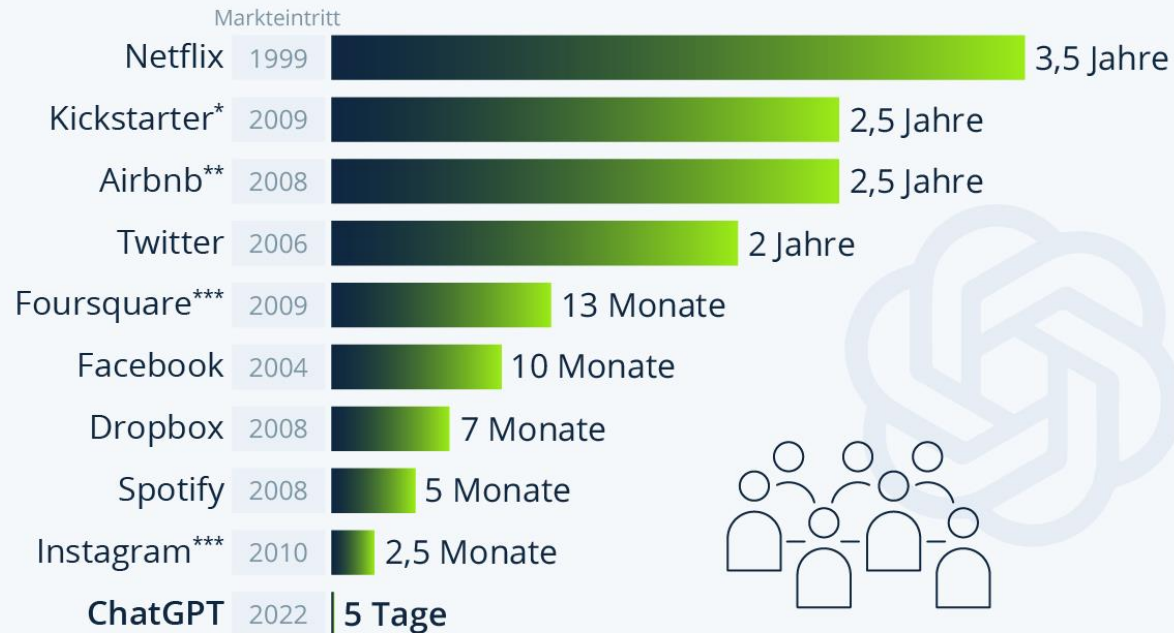

MODERNE KÜNSTLICHE INTELLIGENZ ENTMYSTIFIZIERT

Patrick Klingler

*Manager für Daten & KI
Keynotespeaker zu KI*

Unternehmer:innen Treff Filderstadt

18 Oktober
2023 | Filderstadt

ChatGPT's Sprint zu einer Million Nutzer:innen

Zeitraum, den Online-Dienste gebraucht haben, um eine Million Nutzer:innen zu erreichen

Künstliche Intelligenz ist aktuell wieder in aller Munde durch ChatGPT von OpenAI

* 1 Mio. Unterstützer:innen ** 1 Mio. Übernachtungen *** 1 Mio. Downloads
Quelle: Unternehmensangaben via Business Insider/LinkedIn

Basierend auf unterschiedlichen Datenpunkten kann KI automatisierte Absatzprognosen erstellen, um Entscheidungsträger:innen zu unterstützen.

Arten von Datenquellen:

- Historische Absatzzahlen
- Informationen von Zulieferern
- Makroökonomische Informationen
- Nachrichten
- Social Media Inhalte
- ...