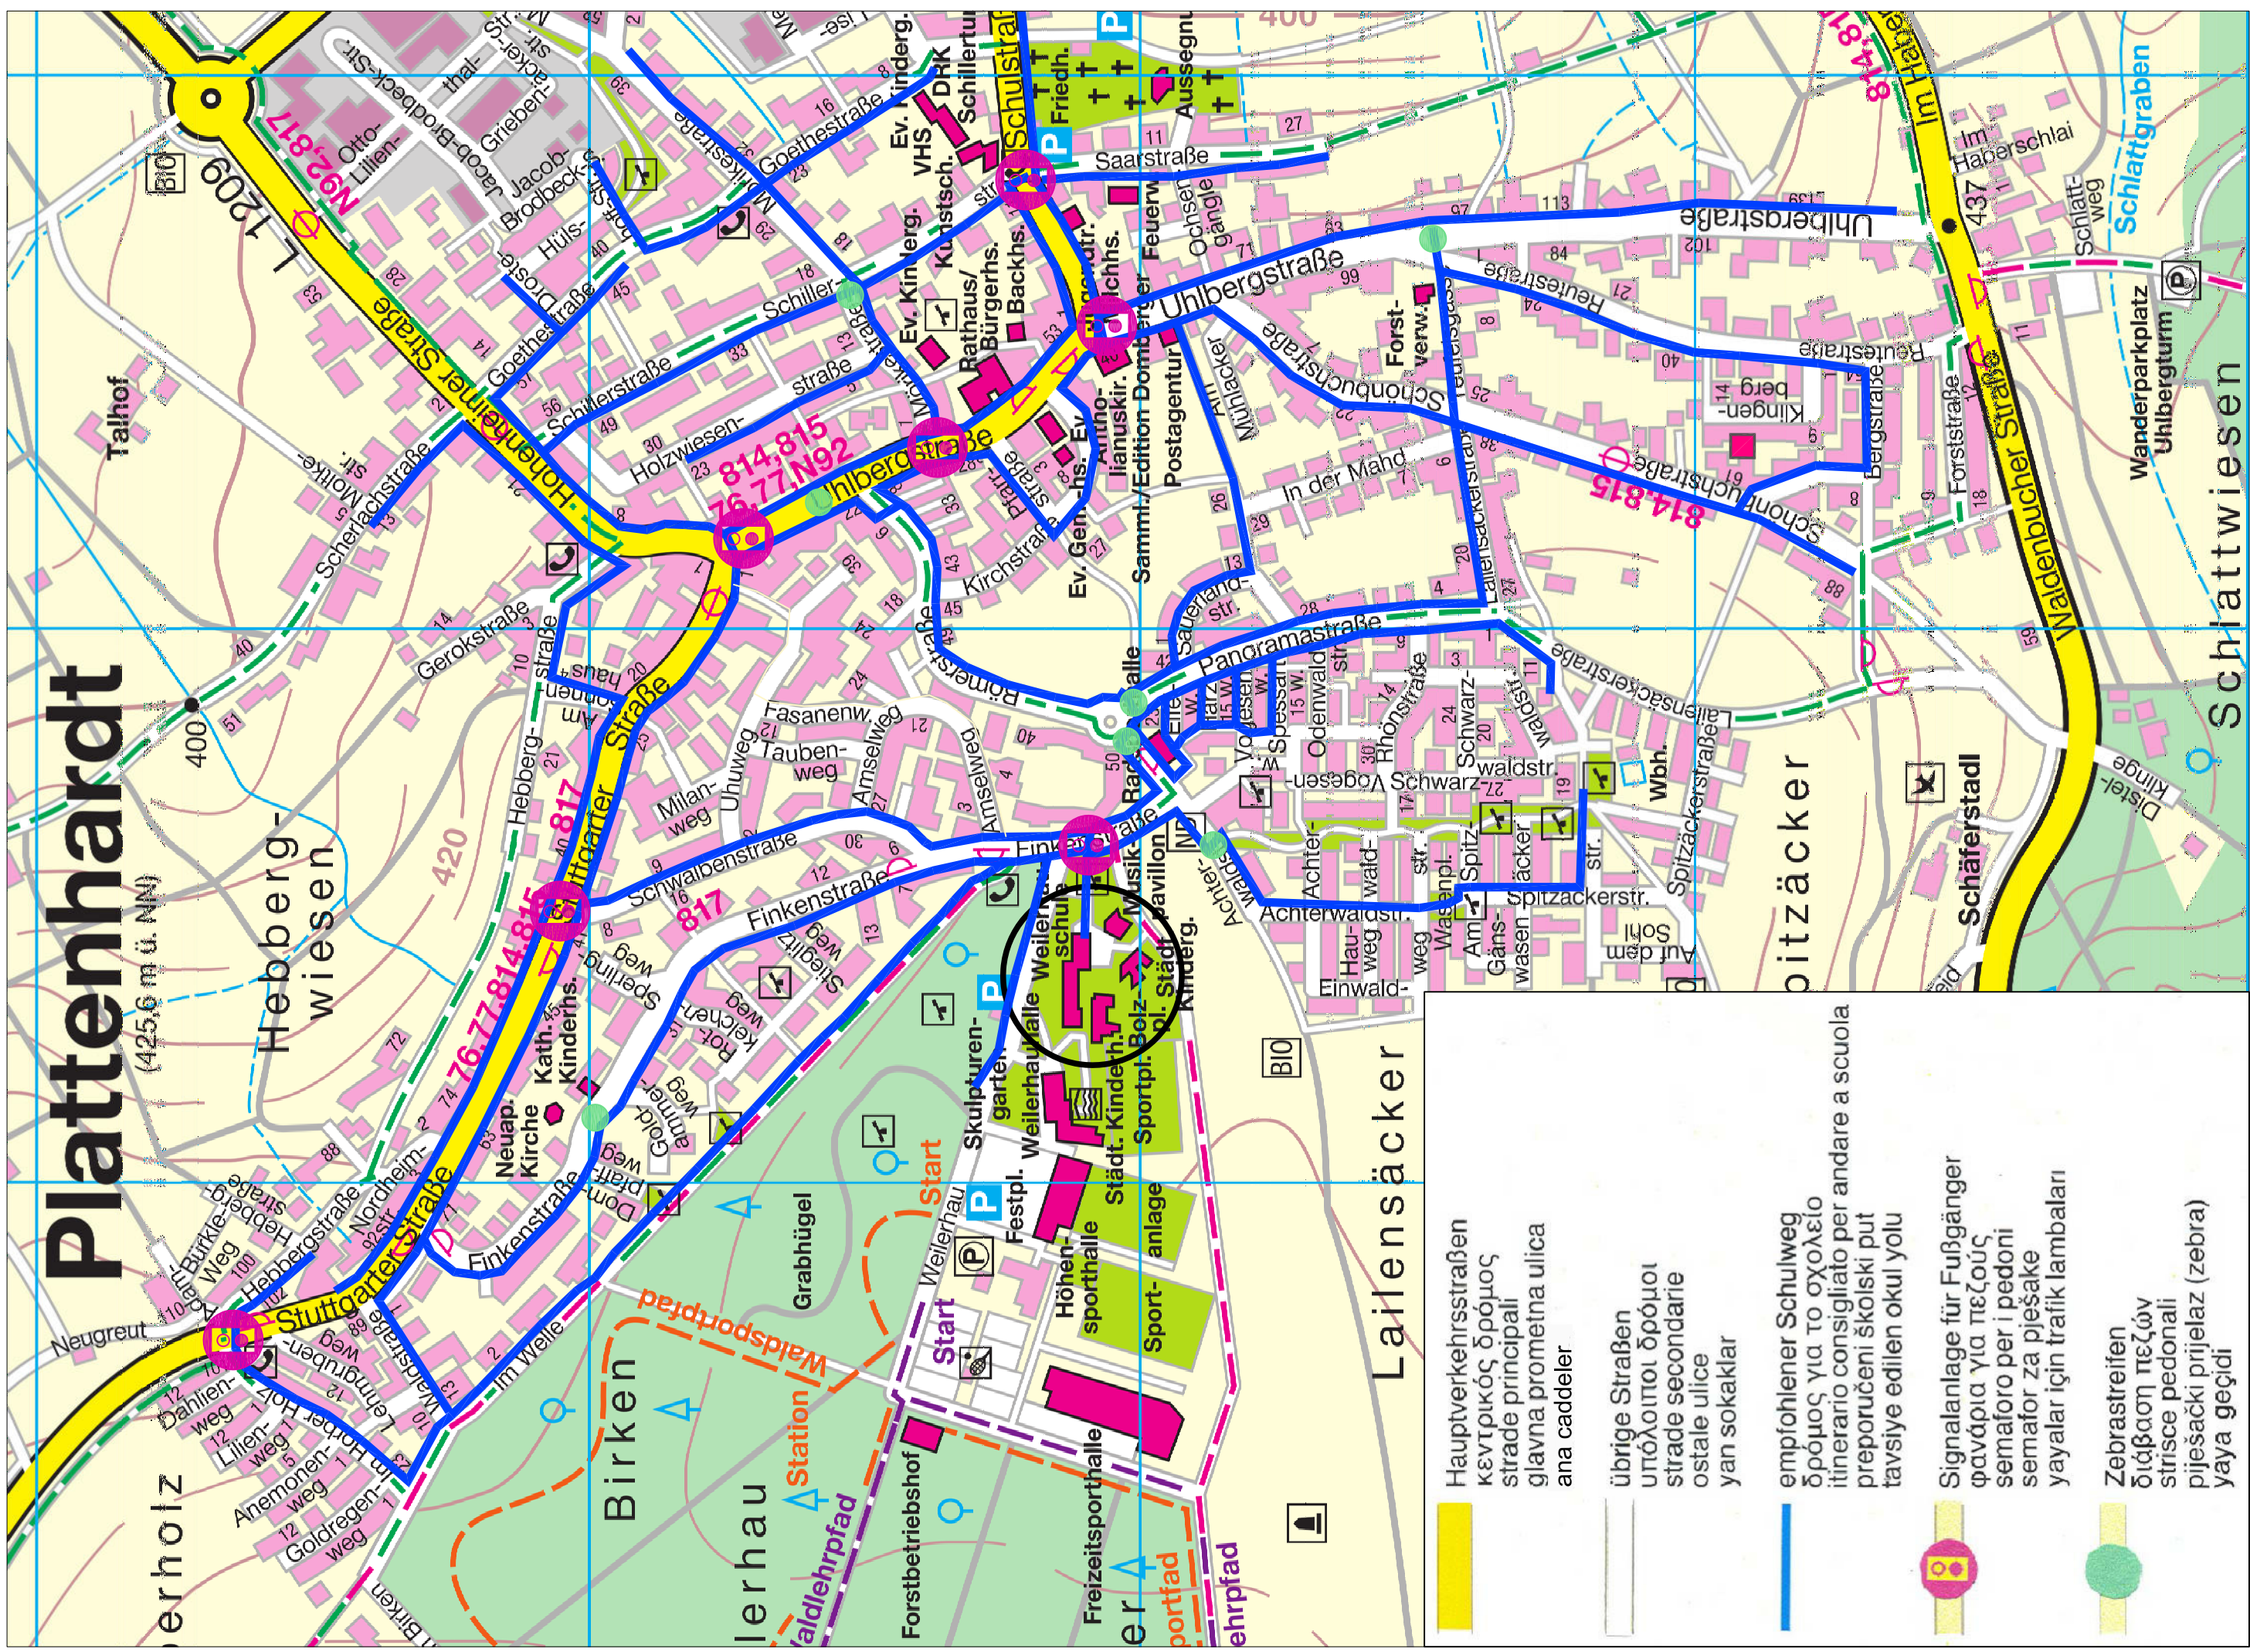

Schulwegplan Weilerhauschule in Plattenhardt

Hauptverkehrsstraßen
κεντρικός δρόμος
strade principali
glavna prometna ulica
ana caddeler

übrige Straßen
υπόλοιποι δρόμοι
strade secondarie
ostale ulice
yan sokaklar

empfohlener Schulweg
δρόμος για το σχολείο
itinerario consigliato per andare a scuola
preporučeni školski put
tavsiye edilen okul yolu

Signalanlage für Fußgänger
φανάκια για πεζούς
semaforo per i pedoni
semafor za pješake
yayalar için trafik lambaları

Zebrastrifen
διάβαση πεζών
strisce pedonali
pješački prijelaz (zebra)
yaya geçidi